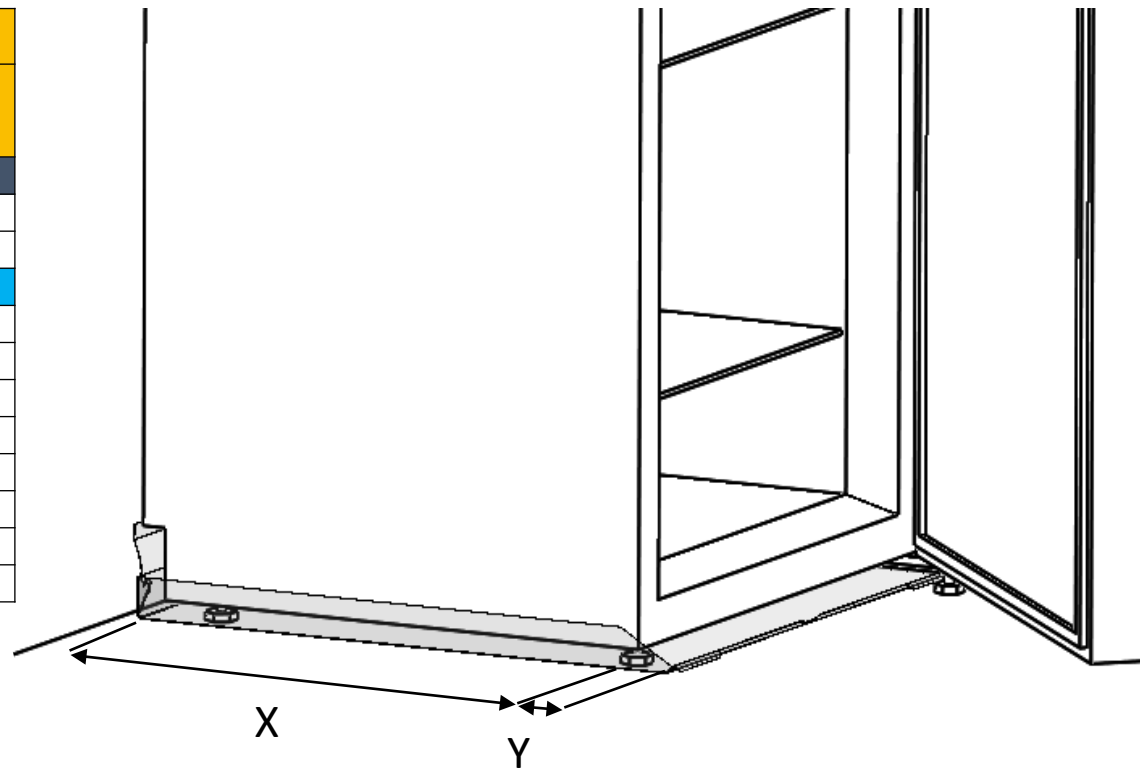

Hitta rätt underlägg till kyl och frys

- DJUP 1. Börja mäta skåpet när dörren är öppen (X måttet)
 2. Lägg ihop skåpets djup: X måttet + Y måttet
- BREDD 3. Mät skåpets bredd

Underlägg			Kyl/frys
Produktnamn, bredd x djup (cm)	Artikel nummer	Mått (mm) bredd x djup x höjd	Mått Djup (mm) Kyl-frys
INTEGRERAD KYL/FRYS			Inkl dörr
Kyl/frysunderlägg 71x53 cm	...	702x530x40	max 530
Kyl/frysunderlägg 56x54 cm	...	556x535x40	max 535
FRISTÅENDE KYL/FRYS			Exkl dörr
Kyl/frysunderlägg 56x54 cm	9101204	556x535x40mm	500-520
Kyl/frysunderlägg 60x60 cm	9101201	596x596x40	530-580
Kyl/frysunderlägg 60x62cm	9101202	596x620x40	581-605
Kyl/frysunderlägg 70x60cm	...	696x596x40	530-580
Kyl/frysunderlägg 75x60cm	...	750x596x40	530-580
Kyl/frysunderlägg 91x70cm	9101206	912x696x40	605-680
Kyl/frysunderlägg 119x60cm	9101203	1190x596x40	530-580
Kyl/frysunderlägg 119x62cm	...	1190x620x40	581-605

(Y = min 15mm)